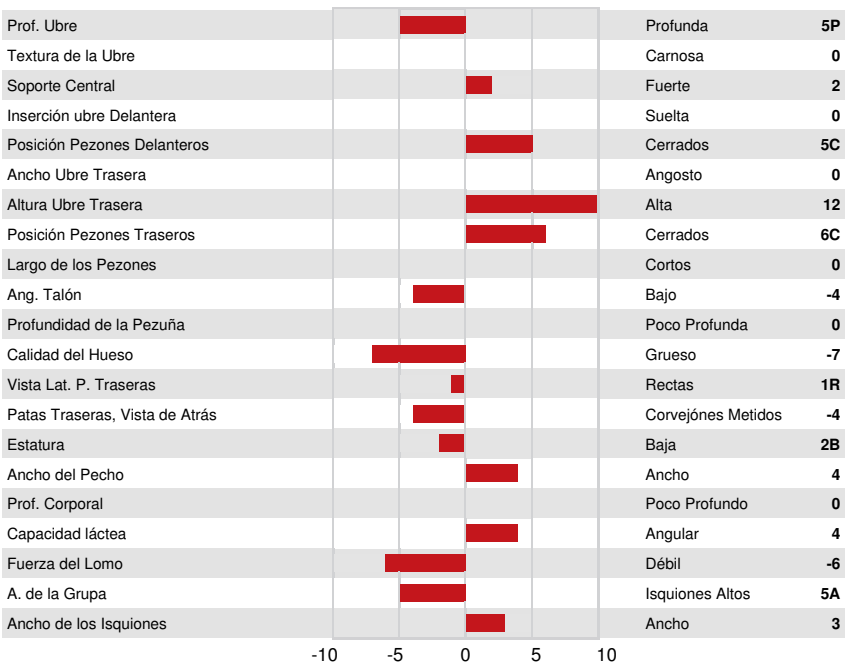

PROGENESIS PROLOGUE
PROGENESIS ROWDY POCKET GP-83-2YR-CAN
ABS ROWDY
PROGENESIS ACHIEVER PAISLEY GP-83-3YR-CAN 4*
ABS ACHIEVER
PROGENESIS GRANITE POWELL

GPA LPI +3522 PRO$ 2649

DPF RDF BLF CNF BYF MWF CVF HH1F HH2F HH3F HH4F HH5F HH6F HCDF HMWF

Reg. #: HOCANM14226863 aAa: 324156 DMS: 345,456
Nacimiento: 11/15/2021 Caseína Kappa: BE Caseína Beta: A1A2

PRODUCCIÓN			GPA 24* AUG	
G Hatos	G Hijas	82% Conf.		
Leche kg 1120	Grasa kg 146	Grasa % +0.87	Proteína kg 73	Proteína % +0.29
Eficiencia de Conversión 98	RMC 95	Eficiencia Metano 101		

SALUD Y FERTILIDAD		Inmunidad	101
Vida en el Hato	101	Inmunidad de los terneros	101
SCS	104	Habilidad al Parto	101
Fertilidad de la Hija	101	Habilidad de las Hijas al Parto	107
Puntaje de Condición Corporal	102	Rapidez en el Ordeño	98
Resistencia a Mastitis	102	Temperamento Lechero	97
Persistencia de la lactación	100	Resistencia a Enfermedades Metabólicas	104

CONFORMACIÓN		GPA 24* AUG	
G Hatos	G Hijas	79% Conf.	
Conformación	0	Fortaleza Lechera	3
Sistema Mamario	1	Grupa	-3
Patas y Pezuñas	-4		

SYNERGY RUBICON PERFECT
FOURTH DAM